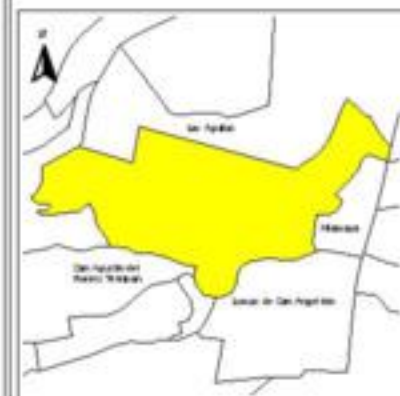

**EVALUA DF**  
Consejo de Evaluación del  
Desarrollo Social del  
Distrito Federal

### ÍNDICE DE DESARROLLO SOCIAL

Delegación: Álvaro Obregón  
Colonia: Flor de María  
Grado de desarrollo: Medio